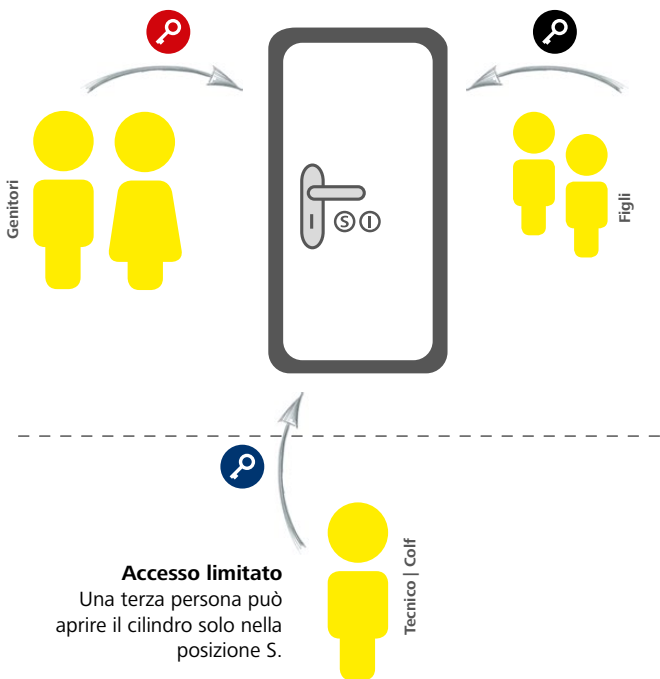

TAF

Il cilindro con la funzione Temporary Access Function

Cilindro TAF | Facilita la vita quotidiana

Una soluzione completamente meccanica, che consente non solo di definire chi e dove, ma anche quando è possibile l'accesso. Con il cilindro TAF è possibile consentire l'accesso in casa propria alla colf, alla dog sitter o al tecnico dell'assistenza, esclusivamente nel momento e per il periodo voluto.

Chiave padronale

Chiavi con funzione di commutazione e apertura nelle posizioni S e I

Chiave standard

Apre nelle posizioni S e I

Chiave di servizio

Apre solo nella posizione S

Commutazione

Il cilindro può essere commutato nella posizione desiderata con la chiave padronale 

Posizione di servizio

Posizione normale

Accesso + Commutazione

I genitori hanno sempre l'accesso e possono commutare il cilindro in base alle varie esigenze.

Accesso permanente

I figli possono aprire sempre le porte.

Il colore fa la differenza*

Con le chiavi di design è possibile contraddistinguere in maniera perfetta le tre diverse funzioni assegnate alle chiavi, quando si usa un cilindro TAF. Nel nostro esempio, la chiave rossa modifica le posizioni di estrazione e chiude sempre, esattamente come la nera, mentre la blu può farlo solo in determinati momenti. Gestire la vita quotidiana diventa così davvero facile.